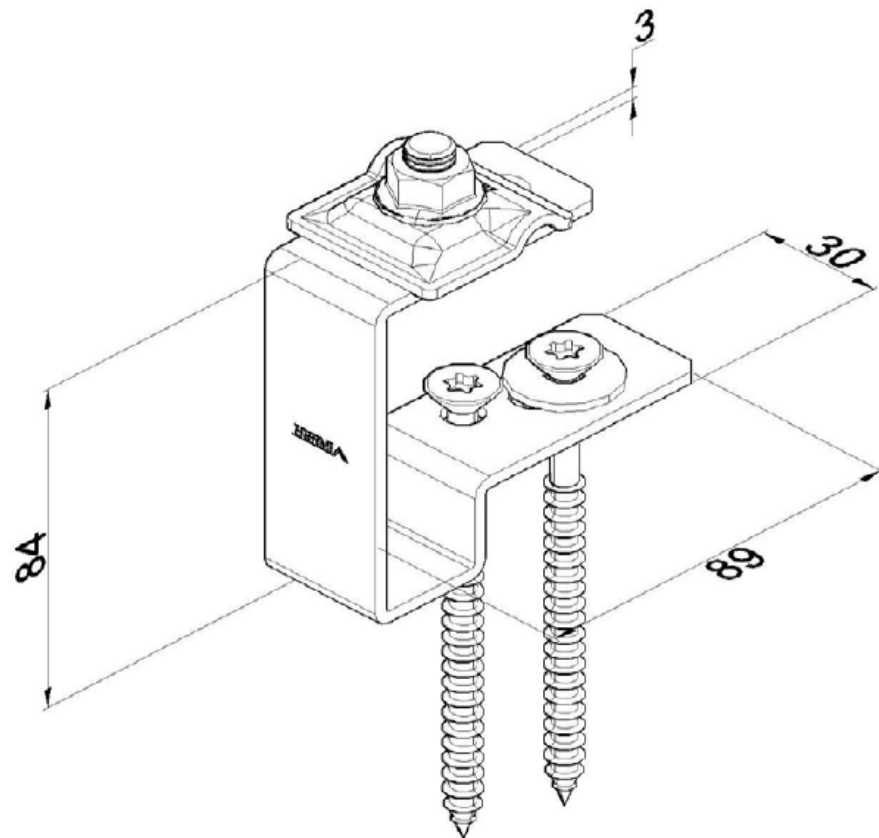

SUPPORT PANOU FOTOVOLTAIC INOX N15

Dimensions:	Length: 89 mm
	Width: 30 mm
	Height: 84 mm
	Material thickness: 3 mm
	Weigh: 0,22 kg
Material:	Stainless steel

Novatik

“ACOPERIȘ PENTRU NOUĂ VIEȚI,
GARANTAT DE EXPERTI!!”