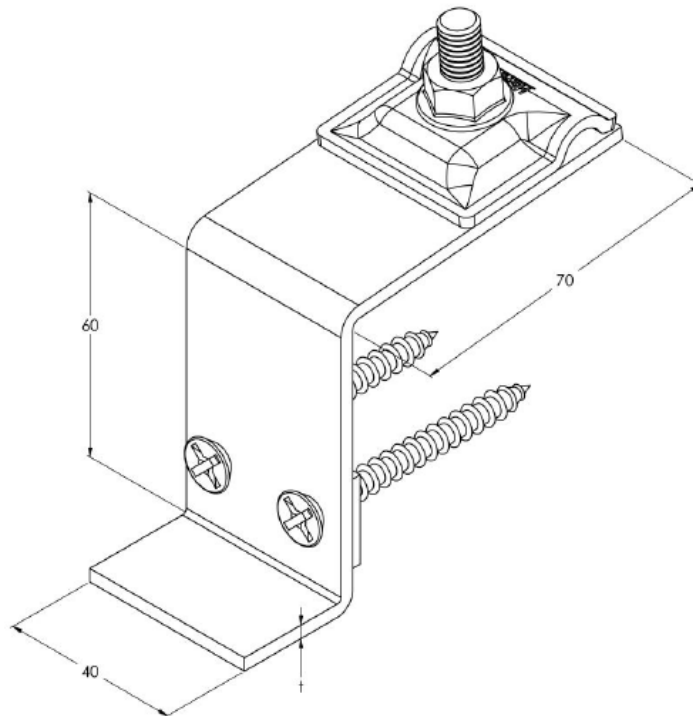

SUPPORT PANOU FOTOVOLTAIC INOX N15 CS

Dimensions:	Length: 70 mm
	Width: 40 mm
	Height: 60 mm
	Weigh: 0,21 kg
Material:	Stainless steel

Novatik

“ACOPERIȘ PENTRU NOUĂ VIEȚI,
GARANTAT DE EXPERTI!!”

WWW.NOVATIK.RO