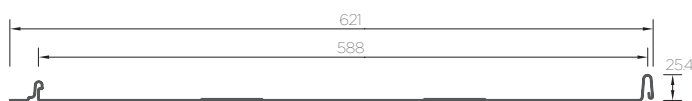

OȚEL
voestalpine

Novatik | METAL
CLICK SILENT MAT

Novatik | METAL
CLICK SILENT HIGH COAT

Novatik | METAL
CLICK SILENT FROST

LUNGIME TOTALĂ	1000 - 6000 mm	1000 - 6000 mm	1000 - 6000 mm
LĂȚIME UTILĂ MODUL	588 mm	588 mm	588 mm
PANTĂ ACOPERIȘ	Min. 8° *	Min. 8° *	Min. 8° *
GROSIME <small>(OȚEL + STRATURILE DE ACOPERIRE ORGANICĂ)</small>	0,50 mm	0,51 mm	0,50 mm
ASPECT	MAT	LUCIOS	CRISTALIZAT
ACOPERIRE	Polyester Mat 35 de microni , pe fața superioară a țiglei	Polyurethan/Polyamid 50 de microni , pe fața superioară a țiglei	Polyurethan min. 60 de microni , pe fața superioară a țiglei
PROTECȚIE	Lack polyester de 10 microni , pe fața inferioară a țiglei	Lack Epoxid de 10 microni , pe fața inferioară a țiglei	Lack Epoxid de min. 7 microni , pe fața inferioară a țiglei
MATERIE PRIMĂ	Oțel cu strat de protecție de ZnMg 120g/mp /Zn 275 g/mp	Oțel cu strat de protecție de Zn 275 g/mp /ZnMg 120 g/mp	Oțel cu strat de protecție de Zn 275 g/mp
GARANȚIE ESTETICĂ	15 ani	20 ani	20 ani
GARANȚIE TEHNICĂ	25 ani	40 ani	40 ani
REZISTENȚĂ RADIAȚII UV	RUV 4	RUV 4	RUV 4
REZISTENȚĂ COROZIUNE	RC 3	RC 4	RC 4
ÎNĂLȚIME FALȚ	25,4 mm	25,4 mm	25,4 mm

* Pentru pante între 8° și 10°, distanța de la coamnă la streșină trebuie să fie de maxim 6 m lungime, fără străpungeri și fără suprapuneri verticale.

DETALIU MEMBRANĂ
FONO-ABSORBANTĂ

Novatik | METAL | CLICK SILENT MAT