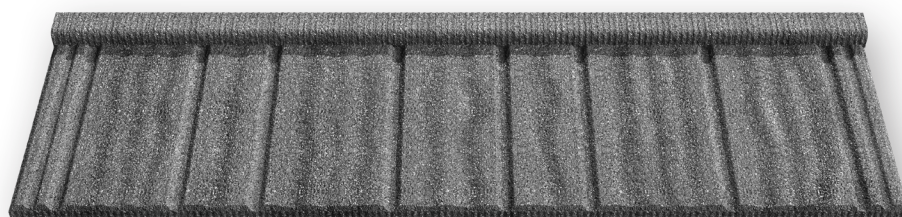

FIȘĂ TEHNICĂ

Novatik® NATURA | WOOD

Acoperișul Novatik NATURA WOOD reinterpretează aspectul natural al șindrilei de lemn, prin tehnologii moderne, montaj simplu și rapid. Acoperirea cu rocă vulcanică redă farmecul natural și oferă un rezultat architectural deosebit oricărei construcții, fiind alegerea ideală pentru orice tip de locuință ce dorește să amintească de specificul acoperișurilor din șindrila de lemn. Lipsa întreținerii, spre deosebire de șindrițele tradiționale, face ca șindrila metalică Novatik NATURA WOOD să devină o soluție extrem de eficientă și economică.

20

ANI

GARANȚIE ESTETICĂ
ÎN SISTEM PRO-RATA

50

ANI

GARANȚIE TEHNICĂ
ÎN SISTEM PRO-RATA

GAMĂ DE CULORI

DARK MOON

BROWN EARTH

DATE TEHNICE

LUNGIME TOTALĂ	1375 mm
LUNGIME UTILĂ MODUL	1315 mm
LĂȚIME UTILĂ MODUL	370 mm
NUMĂR MODULE / MP	2.09 module/mp
PANTA ACOPERIȘ	Min. 16°
GREUTATE / MP	6.06 kg/mp
DISTANȚĂ MONTAJ ȘIPCĂ SUPORT	370 mm
TIP OȚEL/ GROSIME OȚEL	S280GD+AZ150 / 0.40 mm
PROTECȚIE ANTICOROZIVĂ	Strat de protecție AlZn 150 g/mp
FINISAJ TEXTURAT	Răsină acrilică + Rocă Vulcanică (Bazalt) + Lac protecție
GROSIME MAXIMĂ TOTALĂ	2.1 mm
GARANȚIE ESTETICĂ	20 ani
GARANȚIE TEHNICĂ	50 ani